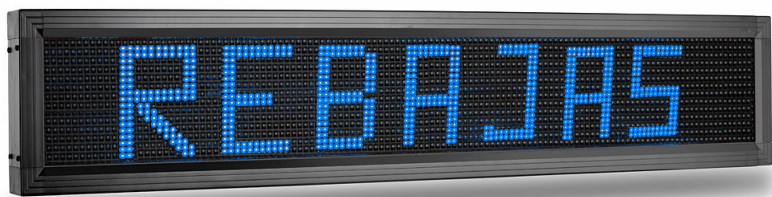

Pantalla LED digital

Pantalla Led Digital Monocolor

Ref. 170446

Carcasa de Aluminio Negro
Led AZUL de alta luminosidad
Software de fácil instalación
134 x 22 x 7,5 cm

175 €

Referencia	Medidas (cm)	Color LED	Tipo LED	Lugar	Precio	
170444	100 x 60 x 4	LED RGB	Tricolor	Interior	165€	+info
170449	134 x 38 x 7,5	LED Azul	Monocolor	Exterior	390€	+info
170446	134 x 22 x 7,5	LED Azul	Monocolor	Exterior	175€	+info
170445	102 x 22 x 7,5	LED Azul	Monocolor	Exterior	165€	+info
170442	66 x 12 x 4	LED RGB	Tricolor	Interior	160€	+info

¡Resalte mensajes importantes de su negocio!

Con este cartel led de texto programable, puede cambiar los textos cuantas veces quiera.

Pantalla Led Digital Monocolor

Ref. 170448

Carcasa de Aluminio Negro
Led BLANCO de alta luminosidad
Software de fácil instalación
102 x 38 x 7,5 cm

325 €

Referencia	Medidas (cm)	Color LED	Tipo LED	Lugar	Precio	
1704410	166 x 38 x 7,5	LED Verde	Monocolor	Exterior	530€	+info
170447	166 x 22 x 7,5	LED Verde	Monocolor	Exterior	299€	+info
170448	102 x 38 x 7,5	LED Blanco	Monocolor	Exterior	325€	+info
170443	100 x 16 x 4	LED Rojo	Monocolor	Interior	155€	+info
170441	65 x 12 x 4	LED Rojo	Monocolor	Interior	150€	+info