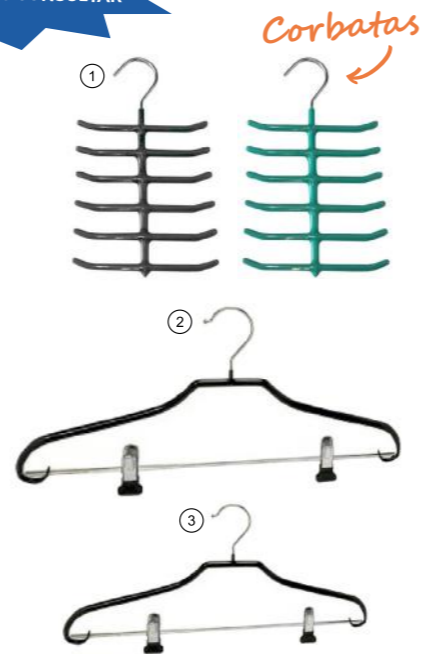

Referencia	Medida	Pack	Precio
① 4389	16 cm	1	1.00€/ud.
② 4327LT*	40 cm	100	1.40€/ud.
③ 43271LT*	30 cm	100	1.30€/ud.