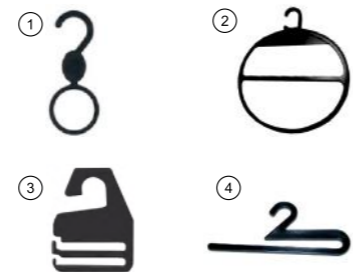

Perchas de Plástico

PRECIOS POR PACK
OTRAS CANTIDADES CONSULTAR

Referencia	Medida	Pack	Precio
① 4705LT*	42 cm	100	0.60€/ud. <i>i</i>
② 4705TLT*	30.5 cm	100	0.40€/ud. <i>i</i>
③ 4707LT*	35 cm	100	0.80€/ud. <i>i</i>
④ 4706LT*	42 cm	100	1.00€/ud. <i>i</i>

Referencia	Medida	Pack	Precio
① 4162LT*	45 cm	100	0.45€/ud. <i>i</i>
② 15021LT	45 cm	120	0.80€/ud. <i>i</i>
③ 15022LT	40 cm	120	0.80€/ud. <i>i</i>

Referencia	Medida	Pack	Precio
① 15024LT*	37 cm	100	1.45€/ud. <i>i</i>
② 15026LT*	37 cm	100	1.20€/ud. <i>i</i>
③ 15023LT*	45 cm	100	1.35€/ud. <i>i</i>
④ 15025LT*	45 cm	120	0.90€/ud. <i>i</i>

Referencia	Medida	Pack	Precio
① 4178	42 cm	1	0.15€/ud. <i>i</i>
② 4179	36 cm	1	0.45€/ud. <i>i</i>
③ 4177N	44 cm	1	0.55€/ud. <i>i</i>

Referencia	Uso	Pack	Precio
① 14391	Pañuelo	10	0.45€/ud. <i>i</i>
② 41392	Bufanda	10	0.50€/ud. <i>i</i>
③ 4140	Corbata	10	0.10€/ud. <i>i</i>
④ 4142	Calcetín	10	0.15€/ud. <i>i</i>

Perchas bikini

Referencia	Medida	Pack	Precio
① 4160T	30 cm	1	0.55€/ud. <i>i</i>
② 4161T	25 cm	1	0.50€/ud. <i>i</i>

Perchas lencería

Percha calzado

Referencia	Medida	Pack	Precio
① 4311LT	45 cm	10	1.15€/ud. <i>i</i>
② 4708LT	33 cm	1	0.35€/ud. <i>i</i>
③ 47081LT	27 cm	1	0.30€/ud. <i>i</i>
④ 4414	10.5 cm	1	0.25€/ud. <i>i</i>

Perchas de Madera

PRECIOS POR PACK
OTRAS CANTIDADES CONSULTAR

Hombreras

Referencia	Medida	Pack	Precio
① 4613LT*	45 cm	25	1.25€/ud. <i>i</i>
② 4614LT*	45 cm	24	1.50€/ud. <i>i</i>

Hotel

Referencia	Medida	Pack	Precio
① 150401LT	45 cm	100	1.30€/ud. <i>i</i>
② 46122LT	45 cm	100	0.60€/ud. <i>i</i>
③ 4612LT	45 cm	100	1.50€/ud. <i>i</i>
④ 46121LT	45 cm	100	1.60€/ud. <i>i</i>
⑤ 15012LT	Gancho	25	0.35€/ud. <i>i</i>

Clásica

Referencia	Medida	Pack	Precio
① 4610LT*	44.5 cm	100	0.90€/ud. <i>i</i>
② 4609LT*	35 cm	100	1.20€/ud. <i>i</i>
③ 4611LT*	44.5 cm	100	1.00€/ud. <i>i</i>
④ 4615LT*	45 cm	100	1.40€/ud. <i>i</i>

Laminadas

Referencia	Medida	Pack	Precio
① 4619LT*	42 cm	100	1.35€/ud. <i>i</i>
② 46191LT*	27 cm	100	0.90€/ud. <i>i</i>
③ 4616LT*	45 cm	100	1.45€/ud. <i>i</i>
④ 46161LT*	27 cm	100	1.10€/ud. <i>i</i>

Laminadas con pinza