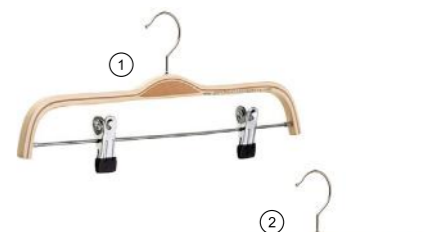

Laminadas con pinza

Referencia	Medida	Pack	Precio
① 4618LT*	37 cm	100	1.60€/ud. <i>i</i>
② 46181LT*	30 cm	100	1.40€/ud. <i>i</i>
③ 4617LT*	45 cm	100	1.49€/ud. <i>i</i>
④ 46171LT*	32 cm	100	0.90€/ud. <i>i</i>

* Gancho giratorio.

* Gancho giratorio.