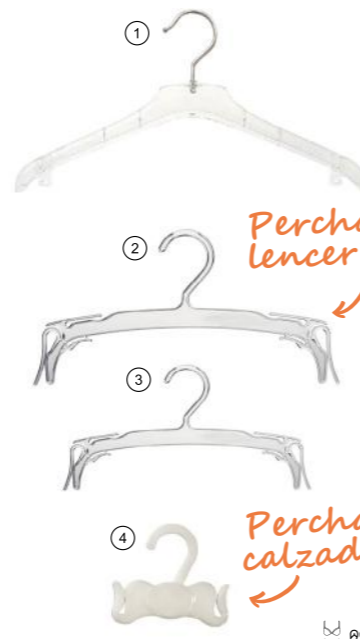

Referencia	Medida	Pack	Precio
① 15024LT*	37 cm	100	1.45€/ud. <i>i</i>
② 15026LT*	37 cm	100	1.20€/ud. <i>i</i>
③ 15023LT*	45 cm	100	1.35€/ud. <i>i</i>
④ 15025LT*	45 cm	120	0.90€/ud. <i>i</i>

Referencia	Medida	Pack	Precio
① 4178	42 cm	1	0.15€/ud. <i>i</i>
② 4179	36 cm	1	0.45€/ud. <i>i</i>
③ 4177N	44 cm	1	0.55€/ud. <i>i</i>

Referencia	Uso	Pack	Precio
① 14391	Pañuelo	10	0.45€/ud. <i>i</i>
② 41392	Bufanda	10	0.50€/ud. <i>i</i>
③ 4140	Corbata	10	0.10€/ud. <i>i</i>
④ 4142	Calcetín	10	0.15€/ud. <i>i</i>

Perchas bikini

Referencia	Medida	Pack	Precio
① 4160T	30 cm	1	0.55€/ud. <i>i</i>
② 4161T	25 cm	1	0.50€/ud. <i>i</i>

Perchas lencería

Percha calzado

Referencia	Medida	Pack	Precio
① 4311LT	45 cm	10	1.15€/ud. <i>i</i>
② 4708LT	33 cm	1	0.35€/ud. <i>i</i>
③ 47081LT	27 cm	1	0.30€/ud. <i>i</i>
④ 4414	10.5 cm	1	0.25€/ud. <i>i</i>