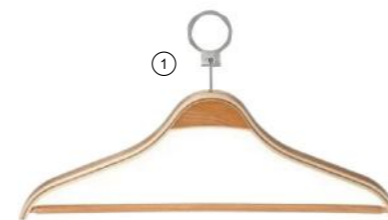

Perchas lencería

Percha calzado

Referencia	Medida	Pack	Precio
① 4311LT	45 cm	10	1.15€/ud. <i>i</i>
② 4708LT	33 cm	1	0.35€/ud. <i>i</i>
③ 47081LT	27 cm	1	0.30€/ud. <i>i</i>
④ 4414	10.5 cm	1	0.25€/ud. <i>i</i>

Perchas de Madera

PRECIOS POR PACK
OTRAS CANTIDADES CONSULTAR

Hombreras

Referencia	Medida	Pack	Precio
① 4613LT*	45 cm	25	1.25€/ud. <i>i</i>
② 4614LT*	45 cm	24	1.50€/ud. <i>i</i>

Hotel

Referencia	Medida	Pack	Precio
① 150401LT	45 cm	100	1.30€/ud. <i>i</i>
② 46122LT	45 cm	100	0.60€/ud. <i>i</i>
③ 4612LT	45 cm	100	1.50€/ud. <i>i</i>
④ 46121LT	45 cm	100	1.60€/ud. <i>i</i>
⑤ 15012LT	Gancho	25	0.35€/ud. <i>i</i>