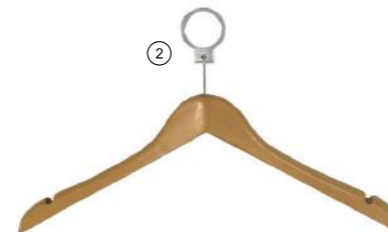

Perchas lencería

Percha calzado

Referencia	Medida	Pack	Precio
① 4311LT	45 cm	10	1.15€/ud. <i>i</i>
② 4708LT	33 cm	1	0.35€/ud. <i>i</i>
③ 47081LT	27 cm	1	0.30€/ud. <i>i</i>
④ 4414	10.5 cm	1	0.25€/ud. <i>i</i>

Perchas de Madera

PRECIOS POR PACK
OTRAS CANTIDADES CONSULTAR

Hombreras

Referencia	Medida	Pack	Precio
① 4613LT*	45 cm	25	1.25€/ud. <i>i</i>
② 4614LT*	45 cm	24	1.50€/ud. <i>i</i>

Hotel

Referencia	Medida	Pack	Precio
① 150401LT	45 cm	100	1.30€/ud. <i>i</i>
② 46122LT	45 cm	100	0.60€/ud. <i>i</i>
③ 4612LT	45 cm	100	1.50€/ud. <i>i</i>
④ 46121LT	45 cm	100	1.60€/ud. <i>i</i>
⑤ 15012LT	Gancho	25	0.35€/ud. <i>i</i>