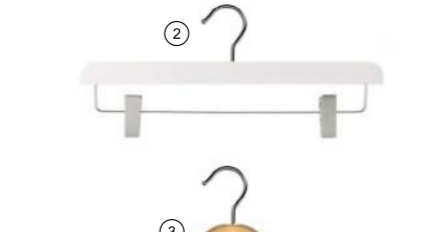

Perchas lencería

Percha calzado

Referencia	Medida	Pack	Precio
① 4311LT	45 cm	10	1.15€/ud. <i>i</i>
② 4708LT	33 cm	1	0.35€/ud. <i>i</i>
③ 47081LT	27 cm	1	0.30€/ud. <i>i</i>
④ 4414	10.5 cm	1	0.25€/ud. <i>i</i>

Perchas de Madera

PRECIOS POR PACK
OTRAS CANTIDADES CONSULTAR

Hombreras

Referencia	Medida	Pack	Precio
① 4613LT*	45 cm	25	1.25€/ud. <i>i</i>
② 4614LT*	45 cm	24	1.50€/ud. <i>i</i>

Hotel

Referencia	Medida	Pack	Precio
① 150401LT	45 cm	100	1.30€/ud. <i>i</i>
② 46122LT	45 cm	100	0.60€/ud. <i>i</i>
③ 4612LT	45 cm	100	1.50€/ud. <i>i</i>
④ 46121LT	45 cm	100	1.60€/ud. <i>i</i>
⑤ 15012LT	Gancho	25	0.35€/ud. <i>i</i>

Clásica

Referencia	Medida	Pack	Precio
① 4610LT*	44.5 cm	100	0.90€/ud. <i>i</i>
② 4609LT*	35 cm	100	1.20€/ud. <i>i</i>
③ 4611LT*	44.5 cm	100	1.00€/ud. <i>i</i>
④ 4615LT*	45 cm	100	1.40€/ud. <i>i</i>

Laminadas