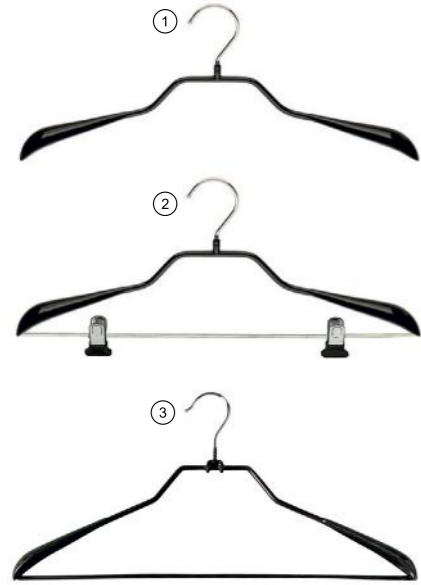

Referencia	Medida	Pack	Precio
① 4618LT*	37 cm	100	1.60€/ud. <i>i</i>
② 46181LT*	30 cm	100	1.40€/ud. <i>i</i>
③ 4617LT*	45 cm	100	1.49€/ud. <i>i</i>
④ 46171LT*	32 cm	100	0.90€/ud. <i>i</i>

* Gancho giratorio.

* Gancho giratorio.

Perchas Antideslizantes

PRECIOS POR PACK
OTRAS CANTIDADES CONSULTAR

Referencia	Medida	Pack	Precio
① 4354LT*	40 cm	50	1.44€/ud.
② 4356LT*	40 cm	50	1.15€/ud.
③ 4355LT*	40 cm	50	1.65€/ud.