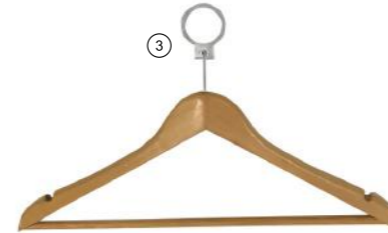

Perchas lencería

Percha calzado

Referencia	Medida	Pack	Precio
① 4311LT	45 cm	10	1.15€/ud. <i>i</i>
② 4708LT	33 cm	1	0.35€/ud. <i>i</i>
③ 47081LT	27 cm	1	0.30€/ud. <i>i</i>
④ 4414	10.5 cm	1	0.25€/ud. <i>i</i>

Perchas de Madera

PRECIOS POR PACK
OTRAS CANTIDADES CONSULTAR

Hombreras

Referencia	Medida	Pack	Precio
① 4613LT*	45 cm	25	1.25€/ud. <i>i</i>
② 4614LT*	45 cm	24	1.50€/ud. <i>i</i>

Hotel

Referencia	Medida	Pack	Precio
① 150401LT	45 cm	100	1.30€/ud. <i>i</i>
② 46122LT	45 cm	100	0.60€/ud. <i>i</i>
③ 4612LT	45 cm	100	1.50€/ud. <i>i</i>
④ 46121LT	45 cm	100	1.60€/ud. <i>i</i>
⑤ 15012LT	Gancho	25	0.35€/ud. <i>i</i>

Clásica

Referencia	Medida	Pack	Precio
① 4610LT*	44.5 cm	100	0.90€/ud. <i>i</i>
② 4609LT*	35 cm	100	1.20€/ud. <i>i</i>
③ 4611LT*	44.5 cm	100	1.00€/ud. <i>i</i>
④ 4615LT*	45 cm	100	1.40€/ud. <i>i</i>

Laminadas