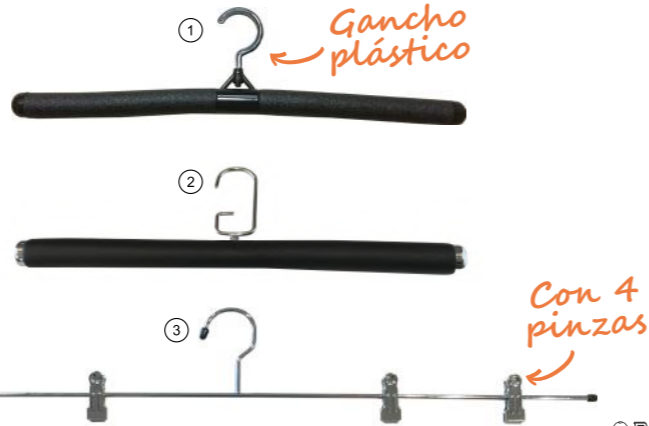

Referencia	Medida	Material	Uso	Pack	Precio
① 4501*	49 cm	Foam	Chaquetas	1	1.20€/ud.
② 4503*	49 cm	Goma	Chaquetas	1	1.70€/ud.
③ 4268LT*	80 cm	Metálica	Toallas	40	3.00€/ud.

¡Coloque sus prendas con total confianza!