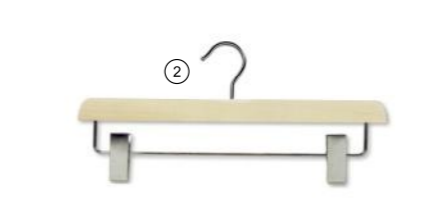

Perchas lencería

Percha calzado

Referencia	Medida	Pack	Precio
① 4311LT	45 cm	10	1.15€/ud. <i>i</i>
② 4708LT	33 cm	1	0.35€/ud. <i>i</i>
③ 47081LT	27 cm	1	0.30€/ud. <i>i</i>
④ 4414	10.5 cm	1	0.25€/ud. <i>i</i>

Perchas de Madera

PRECIOS POR PACK
OTRAS CANTIDADES CONSULTAR

Hombreras

Referencia	Medida	Pack	Precio
① 4613LT*	45 cm	25	1.25€/ud. <i>i</i>
② 4614LT*	45 cm	24	1.50€/ud. <i>i</i>

Hotel

Referencia	Medida	Pack	Precio
① 150401LT	45 cm	100	1.30€/ud. <i>i</i>
② 46122LT	45 cm	100	0.60€/ud. <i>i</i>
③ 4612LT	45 cm	100	1.50€/ud. <i>i</i>
④ 46121LT	45 cm	100	1.60€/ud. <i>i</i>
⑤ 15012LT	Gancho	25	0.35€/ud. <i>i</i>

Clásica

Referencia	Medida	Pack	Precio
① 4610LT*	44.5 cm	100	0.90€/ud. <i>i</i>
② 4609LT*	35 cm	100	1.20€/ud. <i>i</i>
③ 4611LT*	44.5 cm	100	1.00€/ud. <i>i</i>
④ 4615LT*	45 cm	100	1.40€/ud. <i>i</i>

Laminadas