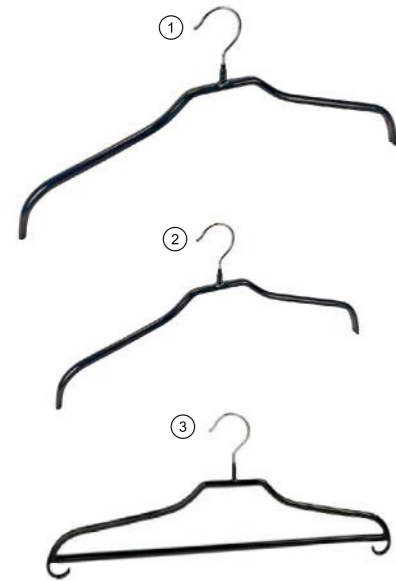

Referencia	Medida	Pack	Precio
① 4310LT*	42 cm	100	0.69€/ud.
② 43101LT*	30 cm	100	0.55€/ud.
③ 4351LT*	40 cm	100	1.10€/ud.
④ 4379LT	37 cm	50	1.60€/ud.

* Gancho giratorio.