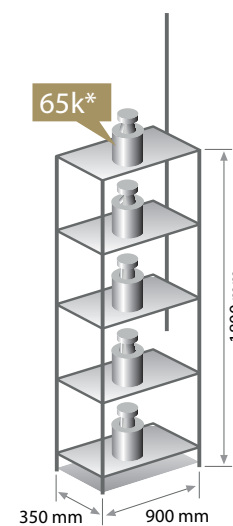

# kits juegos completos

complete kits / jeux complets

cromo 3.35	unidades units/unités
	4 900 mm
	24
	3 900 x 350 mm
	4

cromo 3.35

Hasta/Up to/Jusqu'à  
65k\*  
k/Balda k/Shelf k/Tablette  
Carga uniformemente distribuida  
Even distribution of load  
Charge uniformément distribuée

24  
Unidades Palet /Units Pallet/Unités Palet

Pie regulable\*  
Adjustable foot\*  
Pied réglable\*

Sin tornillos  
Without bolts  
Sans boulons

Sin herramienta  
Without tool  
Sans outil

cromo 5.35	unidades units/unités
	8 900 mm
	40
	5 900 x 350 mm
	4

Unidades Palet /Units Pallet/Unités Palet

Cromado/Chrome/Chromé

cromo 4.35

cromo 4.35	unidades units/unités
	8 800 mm
	32
	4 900 x 350 mm
	4

Unidades Palet /Units Pallet/Unités Palet

# kits juegos completos

complete kits / jeux complets

cromo 3.45	unidades units/unités
	4 900 mm
	24
	3 900 x 450 mm
	4

cromo 3.45

cromo 5.45	unidades units/unités
	8 900 mm
	40
	5 900 x 450 mm
	4

Unidades Palet /Units Pallet/Unités Palet Cromado/Chrome/Chromé