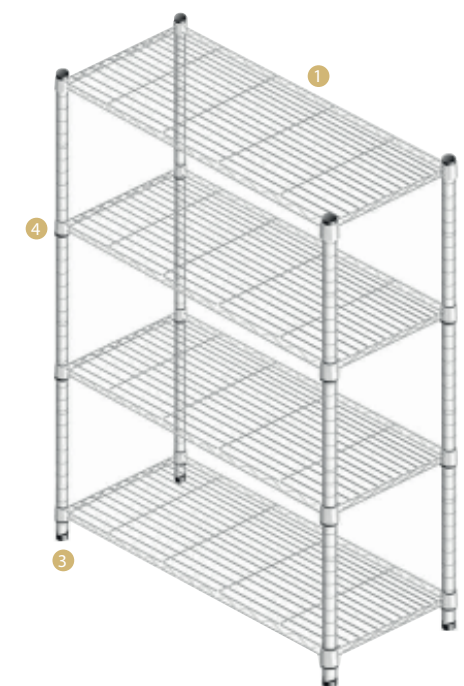

cromado / chrome / chromé

Detalle montaje
Assembly details
Détail assemblage

Semiconos*
Semi cones*
Semi cône*

baldas / shelves / tablettes