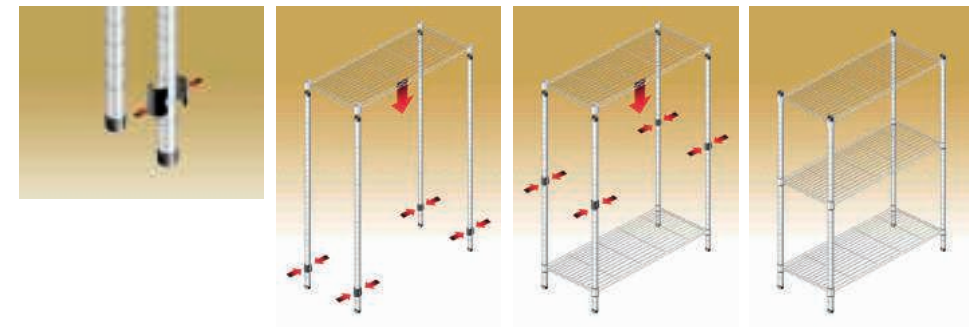

cromo 5.45

Hasta/Up to/Jusqu'à  
65k\*  
k/Balda k/Shelf k/Tablette  
Carga uniformemente distribuida  
Even distribution of load  
Charge uniformément distribuée

Unidades Palet /Units Pallet/Unités Palet

Pie regulable\*  
Adjustable foot\*  
Pied réglable\*

Sin tornillos  
Without bolts  
Sans boulons

Sin herramienta  
Without tool  
Sans outil

cromo 4.45

cromo 4.45	unidades units/unités
	8 800 mm
	32
	4 900 x 450 mm
	4