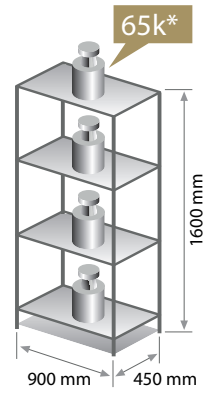

Unidades Palet /Units Pallet/Unités Palet

Cromado/Chrome/Chromé

cromo 4.35

cromo 4.35	unidades units/unités
	8 800 mm
	32
	4 900 x 350 mm
	4

Unidades Palet /Units Pallet/Unités Palet

cromo 5.45

Hasta/Up to/Jusqu'à  
65k\*  
k/Balda k/Shelf k/Tablette  
Carga uniformemente distribuida  
Even distribution of load  
Charge uniformément distribuée

Unidades Palet /Units Pallet/Unités Palet

Pie regulable\*  
Adjustable foot\*  
Pied réglable\*

Sin tornillos  
Without bolts  
Sans boulons

Sin herramienta  
Without tool  
Sans outil

cromo 4.45

cromo 4.45	unidades units/unités
	8 800 mm
	32
	4 900 x 450 mm
	4