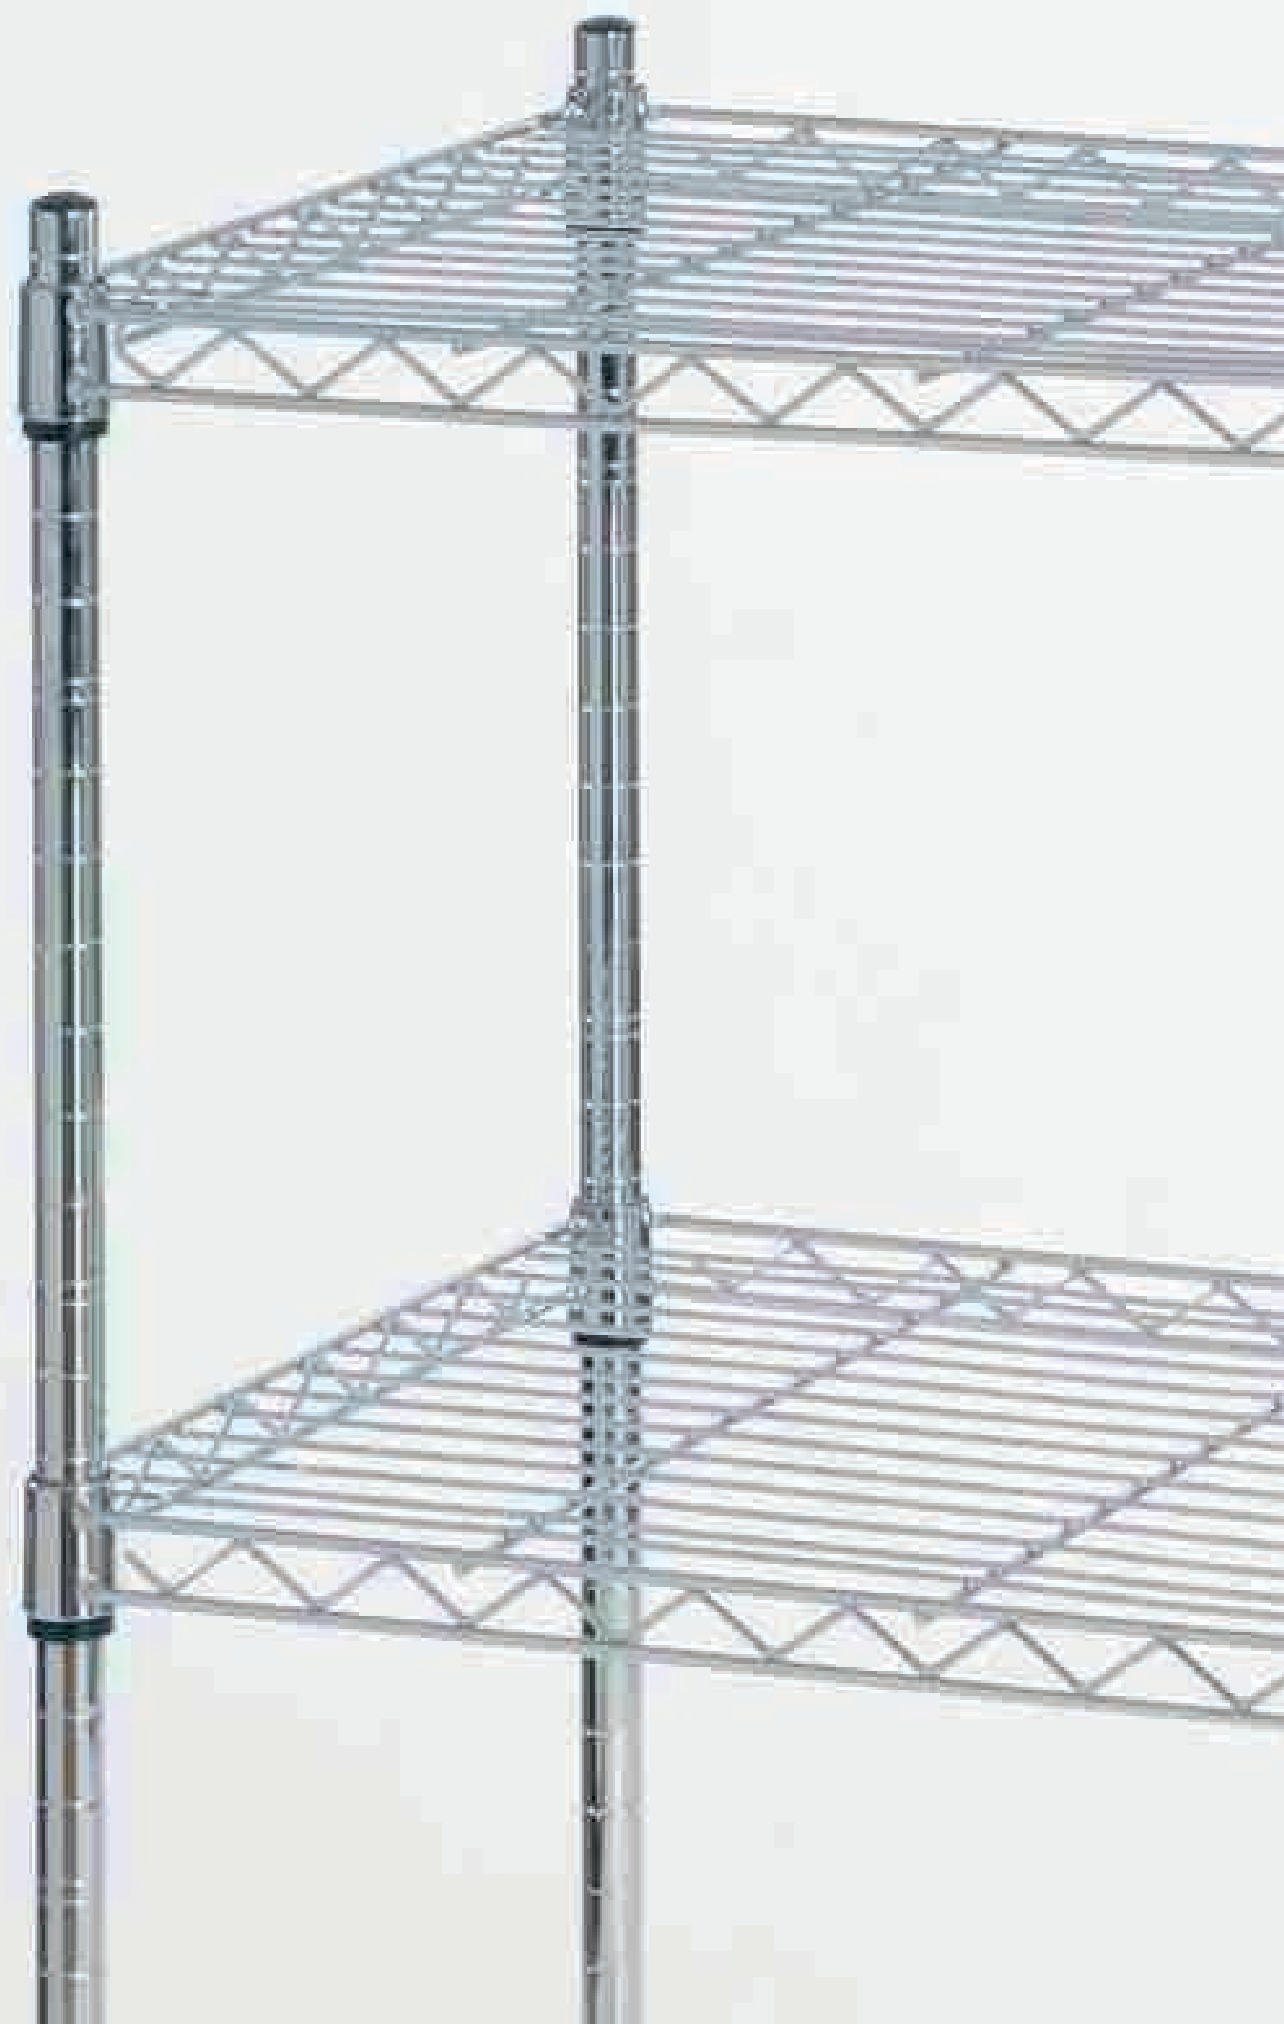

# estanterías tubo bambú

bamboo tube racks / racks de tubes de bambou

- 1 Balda / Shelf / Tablette
- 2 Poste / Post / Poteau
- 3 Pie regulable / Adjustable foot / Pied réglable
- 4 Semiconos / Semi cones / Semi cône

Unión postes  
Post coupling  
Union poteaux

Pie regulable\*  
Adjustable foot\*  
Pied réglable\*

postes / posts / poteaux

cromado / chrome / chromé

Detalle montaje  
Assembly details  
Détail assemblage

Semiconos\*  
Semi cones\*  
Semi cône\*

baldas / shelves / tablettes

cromado / chrome / chromé

24  
Unidades Palet /Units Pallet/Unités Palet

Pie regulable\*  
Adjustable foot\*  
Pied réglable\*

Sin tornillos  
Without bolts  
Sans boulons

Sin herramienta  
Without tool  
Sans outil

cromo 5.35	unidades units/unités
	8 900 mm
	40
	5 900 x 350 mm
	4