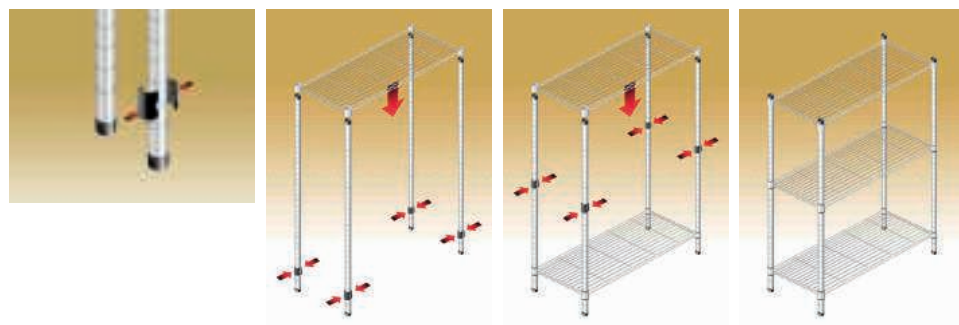

# estanterías tubo bambú

bamboo tube racks / racks de tubes de bambou

- 1 Balda / Shelf / Tablette
- 2 Poste / Post / Poteau
- 3 Pie regulable / Adjustable foot / Pied réglable
- 4 Semiconos / Semi cones / Semi cône

24  
Unidades Palet /Units Pallet/Unités Palet

Pie regulable\*  
Adjustable foot\*  
Pied réglable\*

Sin tornillos  
Without bolts  
Sans boulons

Sin herramienta  
Without tool  
Sans outil

cromo 5.35	unidades units/unités
	8 900 mm
	40
	5 900 x 350 mm
	4