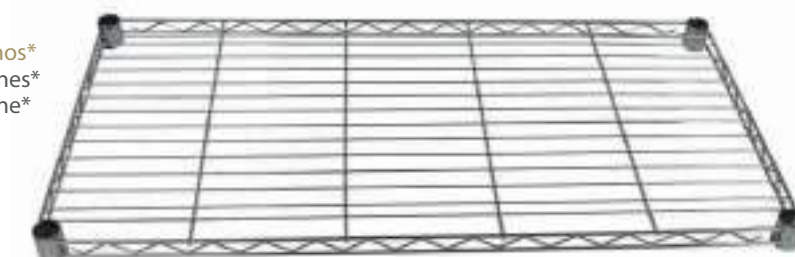

# estanterías tubo bambú

bamboo tube racks / racks de tubes de bambou

- 1 Balda / Shelf / Tablette
- 2 Poste / Post / Poteau
- 3 Pie regulable / Adjustable foot / Pied réglable
- 4 Semiconos / Semi cones / Semi cône

Unión postes  
Post coupling  
Union poteaux

Pie regulable\*  
Adjustable foot\*  
Pied réglable\*

postes / posts / poteaux

cromado / chrome / chromé

Detalle montaje  
Assembly details  
Détail assemblage

Semiconos\*  
Semi cones\*  
Semi cône\*

baldas / shelves / tablettes

cromado / chrome / chromé

# kits juegos completos

complete kits / jeux complets

cromo 3.35	unidades units/unités
	4 900 mm
	24
	3 900 x 350 mm
	4

cromo 3.35

Hasta/Up to/Jusqu'à  
65k\*  
k/Balda k/Shelf k/Tablette  
Carga uniformemente distribuida  
Even distribution of load  
Charge uniformément distribuée