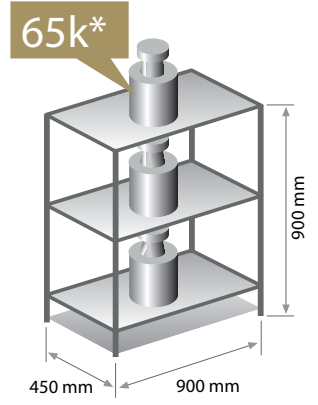

Unidades Palet /Units Pallet/Unités Palet

Cromado/Chrome/Chromé

cromo 4.35

cromo 4.35	unidades units/unités
	8 800 mm
	32
	4 900 x 350 mm
	4

Unidades Palet /Units Pallet/Unités Palet

# kits juegos completos

complete kits / jeux complets

cromo 3.45	unidades units/unités
	4 900 mm
	24
	3 900 x 450 mm
	4

cromo 3.45

cromo 5.45	unidades units/unités
	8 900 mm
	40
	5 900 x 450 mm
	4

Unidades Palet /Units Pallet/Unités Palet Cromado/Chrome/Chromé

cromo 5.45

Hasta/Up to/Jusqu'à  
65k\*  
k/Balda k/Shelf k/Tablette  
Carga uniformemente distribuida  
Even distribution of load  
Charge uniformément distribuée

Unidades Palet /Units Pallet/Unités Palet