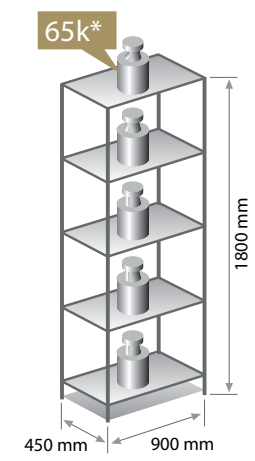

# kits juegos completos

complete kits / jeux complets

cromo 3.35	unidades units/unités
	4 900 mm
	24
	3 900 x 350 mm
	4

cromo 3.35

Hasta/Up to/Jusqu'à  
65k\*  
k/Balda k/Shelf k/Tablette  
Carga uniformemente distribuida  
Even distribution of load  
Charge uniformément distribuée

Unidades Palet /Units Pallet/Unités Palet

Cromado/Chrome/Chromé

cromo 4.35

cromo 4.35	unidades units/unités
	8 800 mm
	32
	4 900 x 350 mm
	4

Unidades Palet /Units Pallet/Unités Palet

# kits juegos completos

complete kits / jeux complets

cromo 3.45	unidades units/unités
	4 900 mm
	24
	3 900 x 450 mm
	4

cromo 3.45

cromo 5.45	unidades units/unités
	8 900 mm
	40
	5 900 x 450 mm
	4

Unidades Palet /Units Pallet/Unités Palet Cromado/Chrome/Chromé

cromo 5.45

Hasta/Up to/Jusqu'à  
65k\*  
k/Balda k/Shelf k/Tablette  
Carga uniformemente distribuida  
Even distribution of load  
Charge uniformément distribuée

Unidades Palet /Units Pallet/Unités Palet