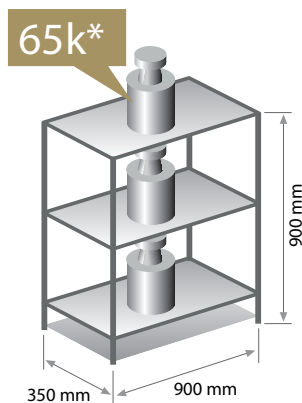

# estanterías tubo bambú

bamboo tube racks / racks de tubes de bambou

- 1 Balda / Shelf / Tablette
- 2 Poste / Post / Poteau
- 3 Pie regulable / Adjustable foot / Pied réglable
- 4 Semiconos / Semi cones / Semi cône

Semiconos\*  
Semi cones\*  
Semi cône\*

baldas / shelves / tablettes

cromado / chrome / chromé

# kits juegos completos

complete kits / jeux complets

cromo 3.35	unidades units/unités
	4 900 mm
	24
	3 900 x 350 mm
	4

cromo 3.35

Hasta/Up to/Jusqu'à  
65k\*  
k/Balda k/Shelf k/Tablette  
Carga uniformemente distribuida  
Even distribution of load  
Charge uniformément distribuée

24  
Unidades Palet /Units Pallet/Unités Palet

Pie regulable\*  
Adjustable foot\*  
Pied réglable\*

Sin tornillos  
Without bolts  
Sans boulons

Sin herramienta  
Without tool  
Sans outil

cromo 5.35	unidades units/unités
	8 900 mm
	40
	5 900 x 350 mm
	4