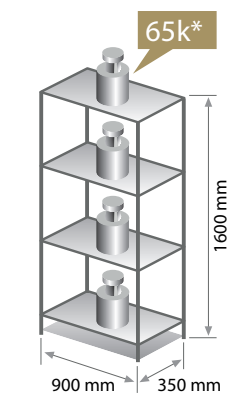

# kits juegos completos

complete kits / jeux complets

cromo 3.35	unidades units/unités
	4 900 mm
	24
	3 900 x 350 mm
	4

cromo 3.35

Hasta/Up to/Jusqu'à  
65k\*  
k/Balda k/Shelf k/Tablette  
Carga uniformemente distribuida  
Even distribution of load  
Charge uniformément distribuée

24  
Unidades Palet /Units Pallet/Unités Palet

Pie regulable\*  
Adjustable foot\*  
Pied réglable\*

Sin tornillos  
Without bolts  
Sans boulons

Sin herramienta  
Without tool  
Sans outil

cromo 5.35	unidades units/unités
	8 900 mm
	40
	5 900 x 350 mm
	4

Unidades Palet /Units Pallet/Unités Palet

Cromado/Chrome/Chromé

cromo 4.35

cromo 4.35	unidades units/unités
	8 800 mm
	32
	4 900 x 350 mm
	4

Unidades Palet /Units Pallet/Unités Palet

# kits juegos completos

complete kits / jeux complets

cromo 3.45	unidades units/unités
	4 900 mm
	24
	3 900 x 450 mm
	4

cromo 3.45

cromo 5.45	unidades units/unités
	8 900 mm
	40
	5 900 x 450 mm
	4

Unidades Palet /Units Pallet/Unités Palet Cromado/Chrome/Chromé