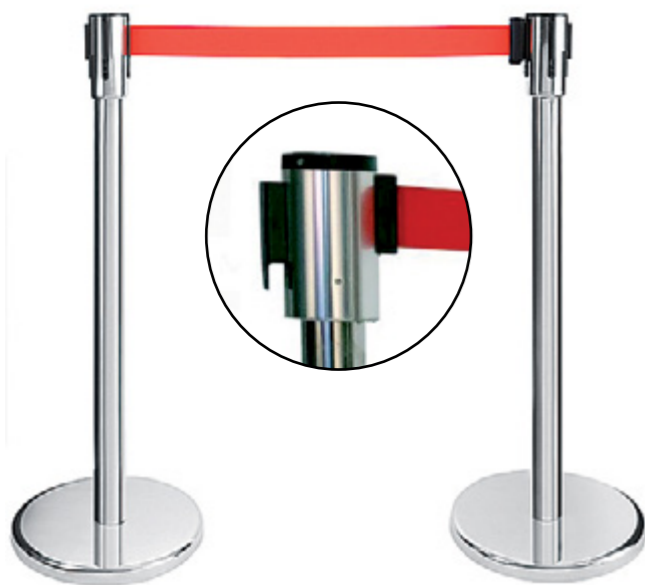

Catenarias

Sistema eficaz, práctico y sencillo para delimitar espacios

Catenaria negra ECO

Ref. 220102
Alto: 98 cm.
Base: 32 cm 5,5 kilos
Cinta: 200 cm. largo x 4,8 cm. ancho [+info](#)

Catenaria satinada ECO

Ref. 220101
Alto: 98 cm
Base: 32 cm 5 kilos
Cinta: 200 cm largo x 4,8 cm ancho [+info](#)

Incluye cinta extensible y dispositivo de seguridad para que la cinta no salga del enganche del poste.

Catenaria base cromada

Ref. S92803
13,00 €/und. [+info](#)

Sistema de cambio fácil y rápido.

Catenaria con cinta retráctil 300 cm, para suelo

Ref. 220103BP
Tubo: diámetro 63,50mm con espesor de pared de 1,2 mm
55,00 €/und. [+info](#)

Práctico sistema que se puede utilizar tanto en interiores como en exteriores protegidos. Rápido y sencillo montaje.

Catenaria seguridad amarilla.

Ref. 220105BP
Poste con cinta retráctil con cabezal de 3 vías de enganche y una saliente que permite la fijación de 4 cintas a un solo poste.
Cinta: 200 cm.
55,00 €/und. [+info](#)